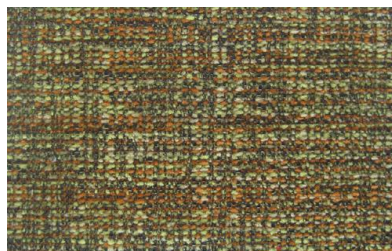

Col. 7275

# 17107 SERENA

Col. 74

Col. 32

Col. 12

Laize - Width - Breite - Altezza : 137 cm

Nombre de coloris : 6

Poids - Weight - Gewicht - Peso :

660 g/ml